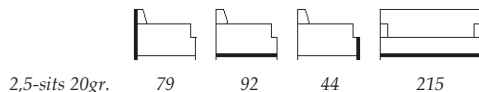

Mått:

FOGIA.

Kontor & Utställning
Finnboda Varvs väg 19a 131 73 Nacka
Tel 08-556 09 100. Fax 08-556 09 110
E-post info@fogia.se. Webb www.fogia.se