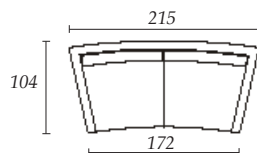

ALEX 20°

DESIGN: KONCEPT DESIGN GROUP

Information:

Soffa med stomme i massiv bok/björk. Sits med nozagfjädrar och rygg med gummiband. Sittplymår stoppade med kallskum, dun och riven polyeter. Ryggplymår stoppade med dun och riven polyeter. Fast eller avtagbar klädsel. Ben i ek eller aluminium.