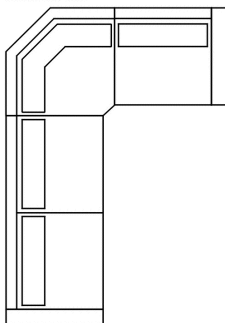

## Mått:

2,5-sits:	85	90	45	210
Bäddsoffa:	87	95/240	45	184
Bäddfätölj:	90	95/240	45	122
Sektionssoffa:	Se separat produktinformation.			

# Jazz

90x90 cm

105x90 cm

105x90 cm

120x90 cm

110 cm (90gr.)

180x90 cm

195x90 cm

195x90 cm

210x90 cm

305x305 cm

215x305 cm

305x215 cm

215x215 cm