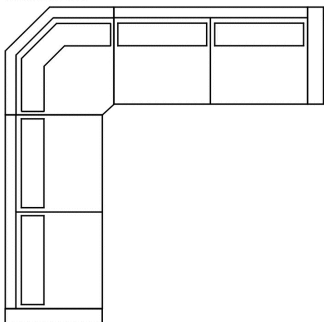

## Mått:

2,5-sits:	85	90	45	210
Bäddsoffa:	87	95/240	45	184
Bäddfätölj:	90	95/240	45	122
Sektionssoffa:	Se separat produktinformation.			

# Jazz

90x90 cm

105x90 cm

105x90 cm

120x90 cm

110 cm (90gr.)

180x90 cm

195x90 cm

195x90 cm

210x90 cm

305x305 cm

215x305 cm

305x215 cm

215x215 cm