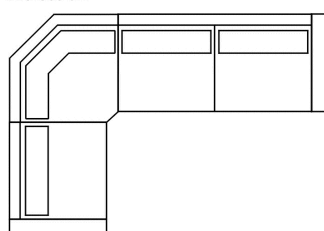

## Mått:

2,5-sits:	85	90	45	210
Bäddsoffa:	87	95/240	45	184
Bäddfätölj:	90	95/240	45	122
Sektionssoffa:	Se separat produktinformation.			

# Jazz

90x90 cm

105x90 cm

105x90 cm

120x90 cm

110 cm (90gr.)

180x90 cm

195x90 cm

195x90 cm

210x90 cm

305x305 cm

215x305 cm

305x215 cm

215x215 cm