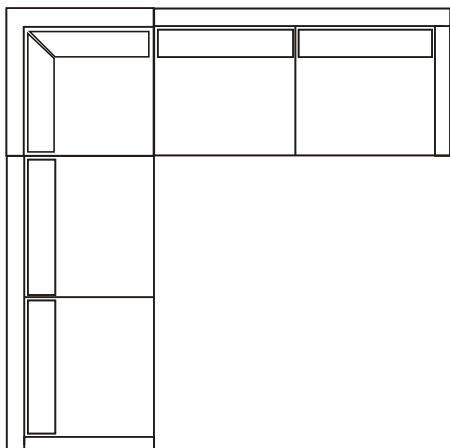

MORRIS

DESIGN: ANIKA REUTERSWÄRD

Information:

Soffa med stomme i massiv bok/björk. Sits med nozagfjädrar och rygg med gummiband. Sittplymår stoppade kallskum med duntopp. Ryggplymår stoppade med dun/fjäder. Fast eller avtagbar klädsel. Ben i ek, bok eller krom.

Utan karm 210x100 cm / 2 el 3 plymåer

Vänster karm 225x100 cm / 2 el 3 plymåer

Höger karm 225x100 cm / 2 el 3 plymåer

Hörn 102x102 cm

Utan karm 180x100 cm

Vänster karm 195x100 cm

Höger karm 195x100 cm

Fåtölj 83x92 cm

Vänster 107,5x100 cm

Höger 107,5x100

Utan karm 92,5x100

Schäslong vänster karm 90x180

Schäslong höger karm 90x180

Morris 302x302 cm (2-sits + hörn + 2-sits)

Morris 302x377 cm (2-sits + hörn+2-sits+schäslong)