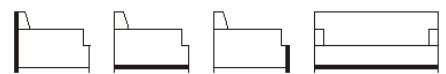

Finns även som sektionsoffa och som fåtölj.

Mått:

2-sits soffa	77	100	45	210
3-sits soffa	77	100	45	240

FOGIA.

Kontor & Utställning
Finnboda Varvs väg 19a 131 73 Nacka
Tel 08-556 09 100. Fax 08-556 09 110
E-post info@fogia.se. Webb www.fogia.se

Mått:

77

100

45

Se baksida

Morris.

2,5-sits 210x100 cm

3-sits 240x100 cm 2 el 3 plymåer