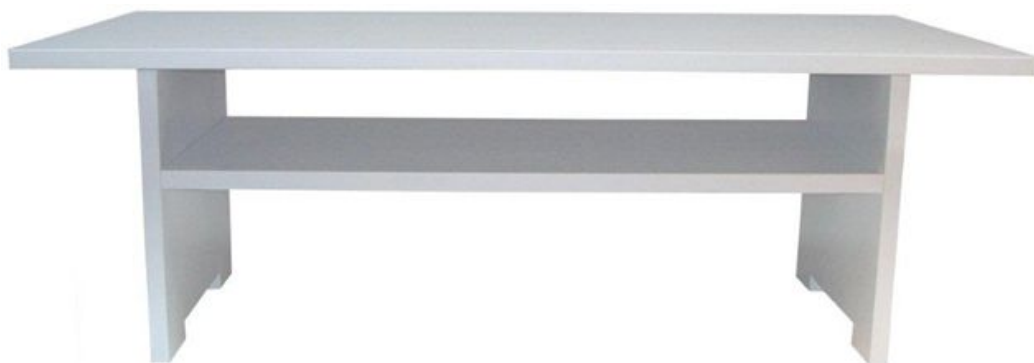

# Sanna soffbord

DESIGN: ANIKA REUTERSWÄRD

## Information:

Soffbord i fanérad ek. Överskiva av glas eller trä.  
Ytbehandling: Olja, klarlack eller betsad i standard kulör.

Kan även erhållas i valfri betskulör mot insänt betspröv.

## Mått:

Bord:

45

65

135